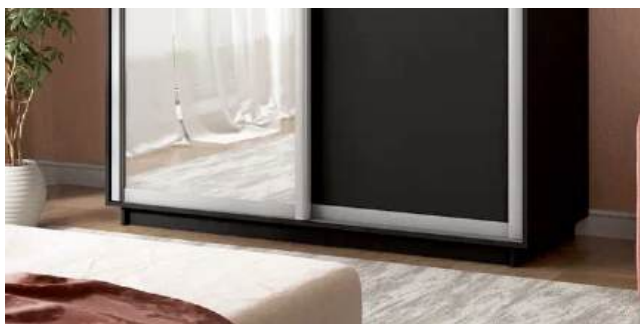

БЕЗОПАСНЫЕ ЗЕРКАЛА

Не осыпаются даже при сильном ударе благодаря противоосколочной пленке