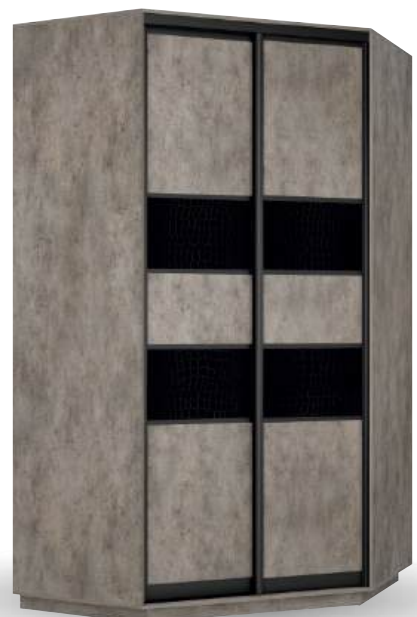

Корпус: Бетон
Фасад: Бетон/Кожа