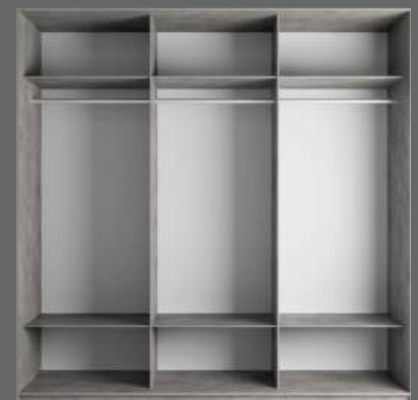

ПАРАМЕТРЫ

РАЗМЕРЫ:

Высота: 220/240 см
Ширина: 160/180/200 см
Глубина: 66 см

Высота: 220/240 см
Ширина: 240/270/300 см
Глубина: 66 см

2-х дверный

3-х дверный

БАЗОВАЯ КОМПЛЕКТАЦИЯ

Базовая комплектация внутреннего наполнения шкафа ЭСТА включает: 4 полки и 2 штанги в двухдверном и 6 полок и 3 штанги в трехдверном