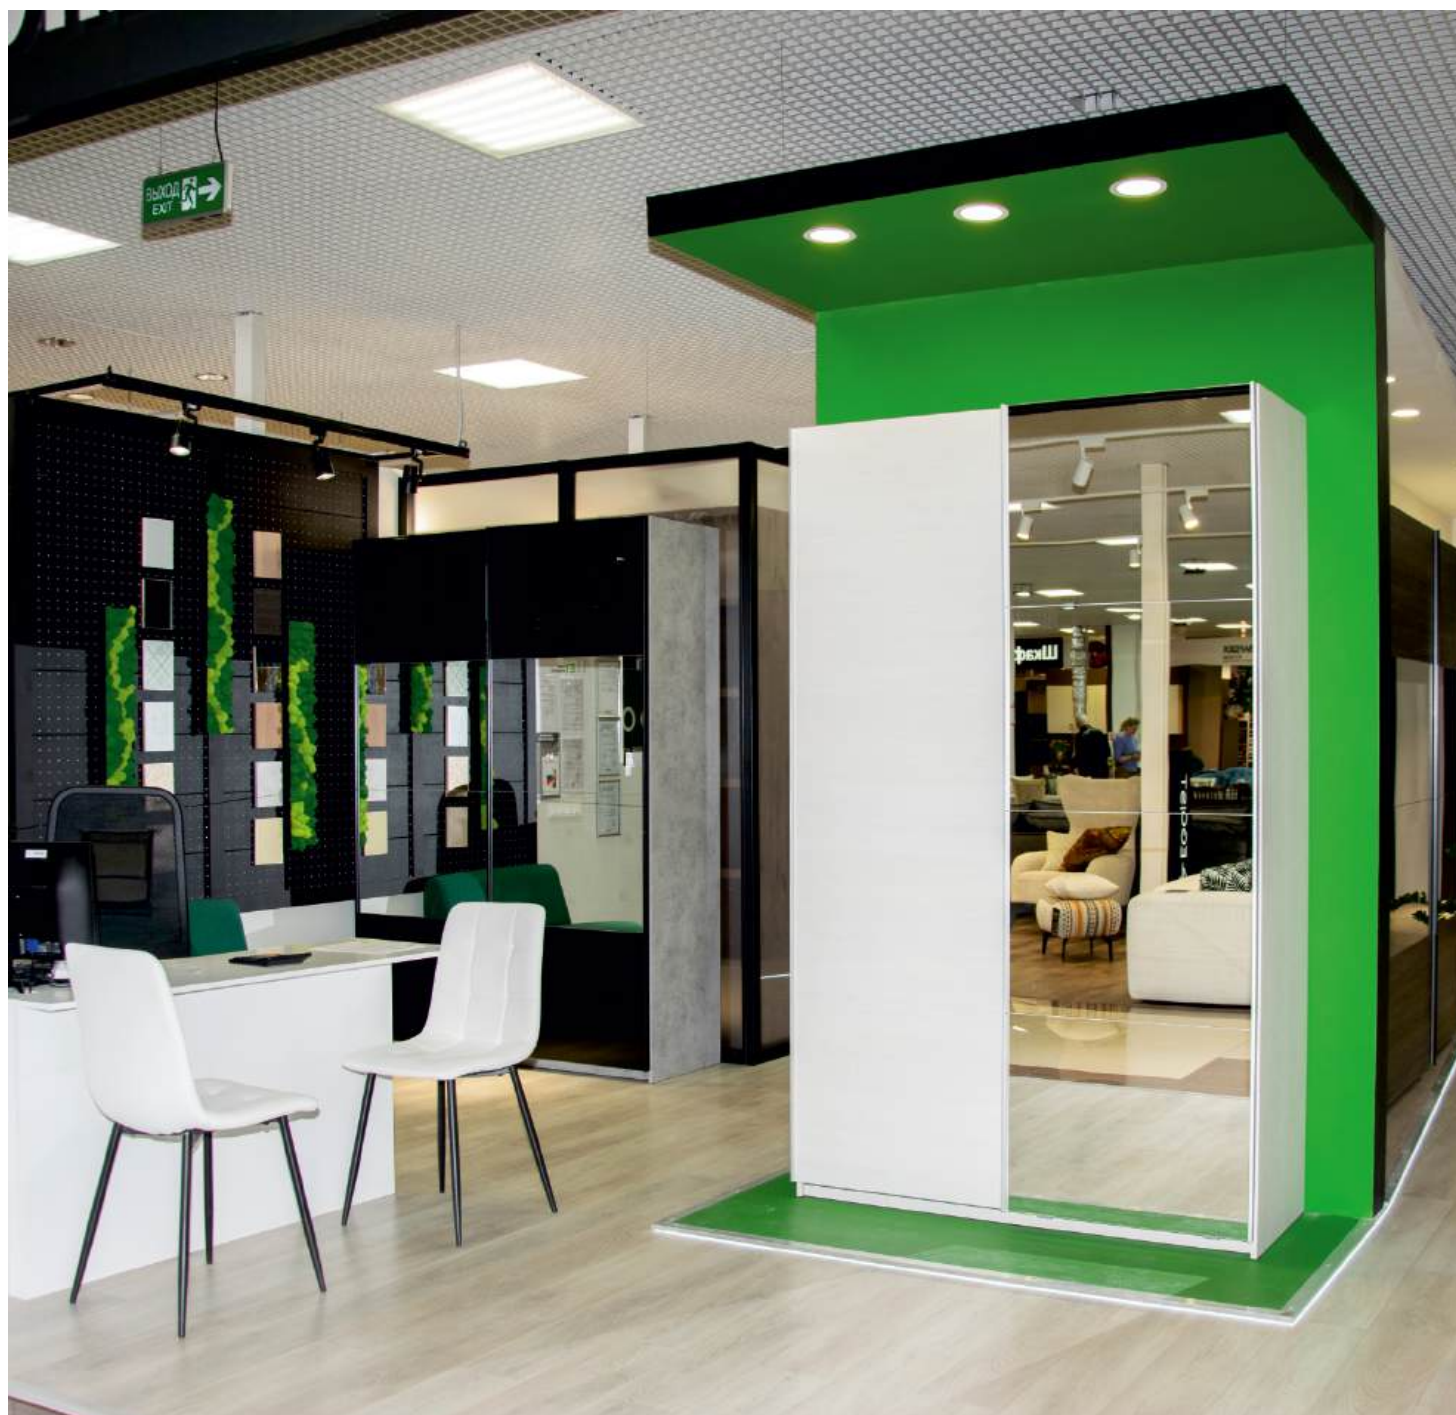

Юрий Осин

Директор по франшизе

✉ osin.y@e-1.ru

☎ +7 (928) 035-01-32

☎ +7 (995) 509-79-37