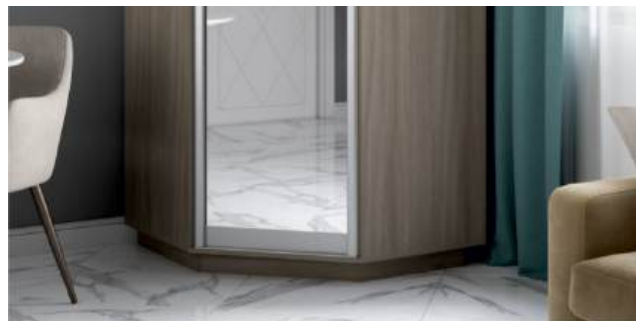

СЕРИЯ

НАДЕЖНЫЕ ПОЛКИ

Выдерживают нагрузку до 15 кг благодаря универсальным креплениям «FLIPPER»

ОТДЕЛЬНЫЙ ЦОКОЛЬ

Позволяет поставить шкаф вплотную к стене

РУЧКА-ПРОФИЛЬ

Расположенная по всей высоте двери, позволяет удобно открывать шкаф в любых помещениях