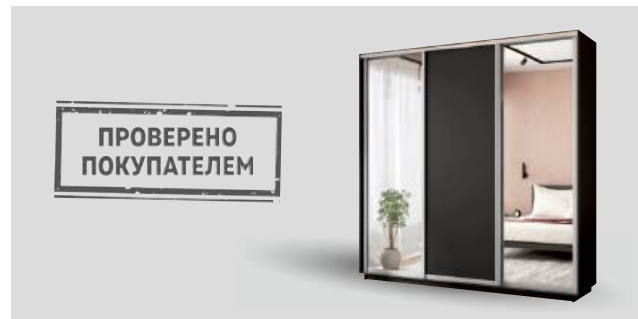

ШИРОКИЙ ВЫБОР ИЗ 24 РАЗМЕРОВ И 32 ДЕКОРОВ

Позволяет подобрать шкаф под любое помещение и интерьер

ВЫБОР ПОКУПАТЕЛЕЙ

Самая популярная серия среди клиентов E1

РОЛИКОВАЯ СИСТЕМА ОТКРЫВАНИЯ ДВЕРЕЙ

Расчитана на 40 000 тактов «открытие-закрывание»
Это подтверждено тестированием компании и соответствует 15 годам эксплуатации