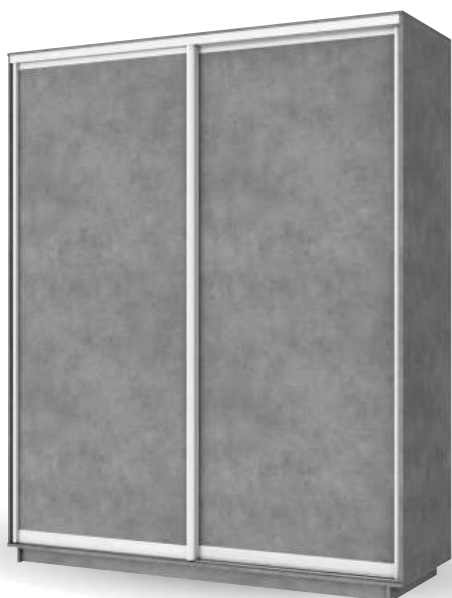

Корпус: Бетон
Фасад: Бетон