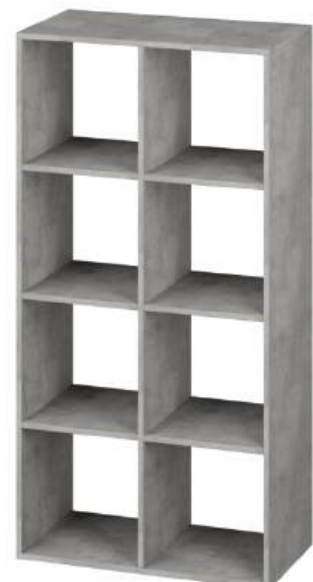

Стеллаж Ник 8 ячеек
Корпус: Бетон
В:1400 мм, Ш:709 мм, Г:301 мм